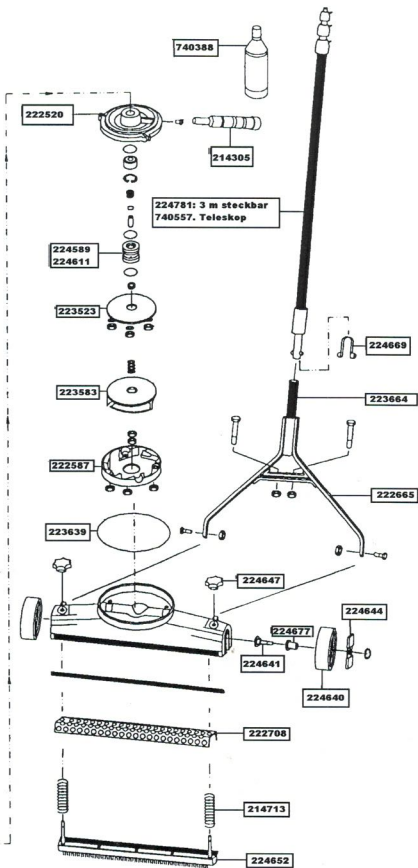

~~WEDA B 250~~
350
WEDA B 250