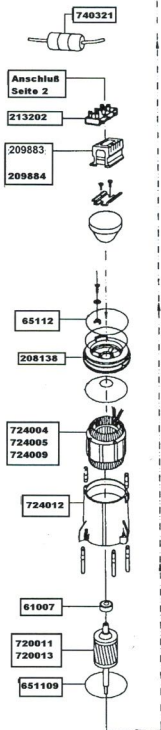

~~WEDA B 250~~
350
WEDA B 250