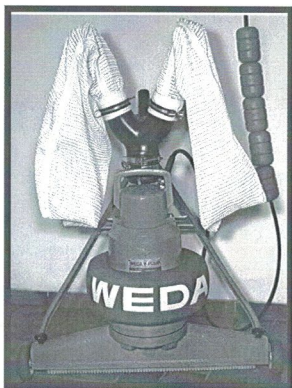

**Bock Schwimmbadtechnik**  
**Ersatzteil-Preisliste**  
**Für WEDA-Schwimmbeckenreiniger**

Stand 10/2004

**WEDA B250**

**Bock hilft sparen!**

**BOCK Schwimmbadtechnik** Telefon: 0 43 42 - 8 35 99 [info@bock-schwimmbadtechnik.de](mailto:info@bock-schwimmbadtechnik.de)